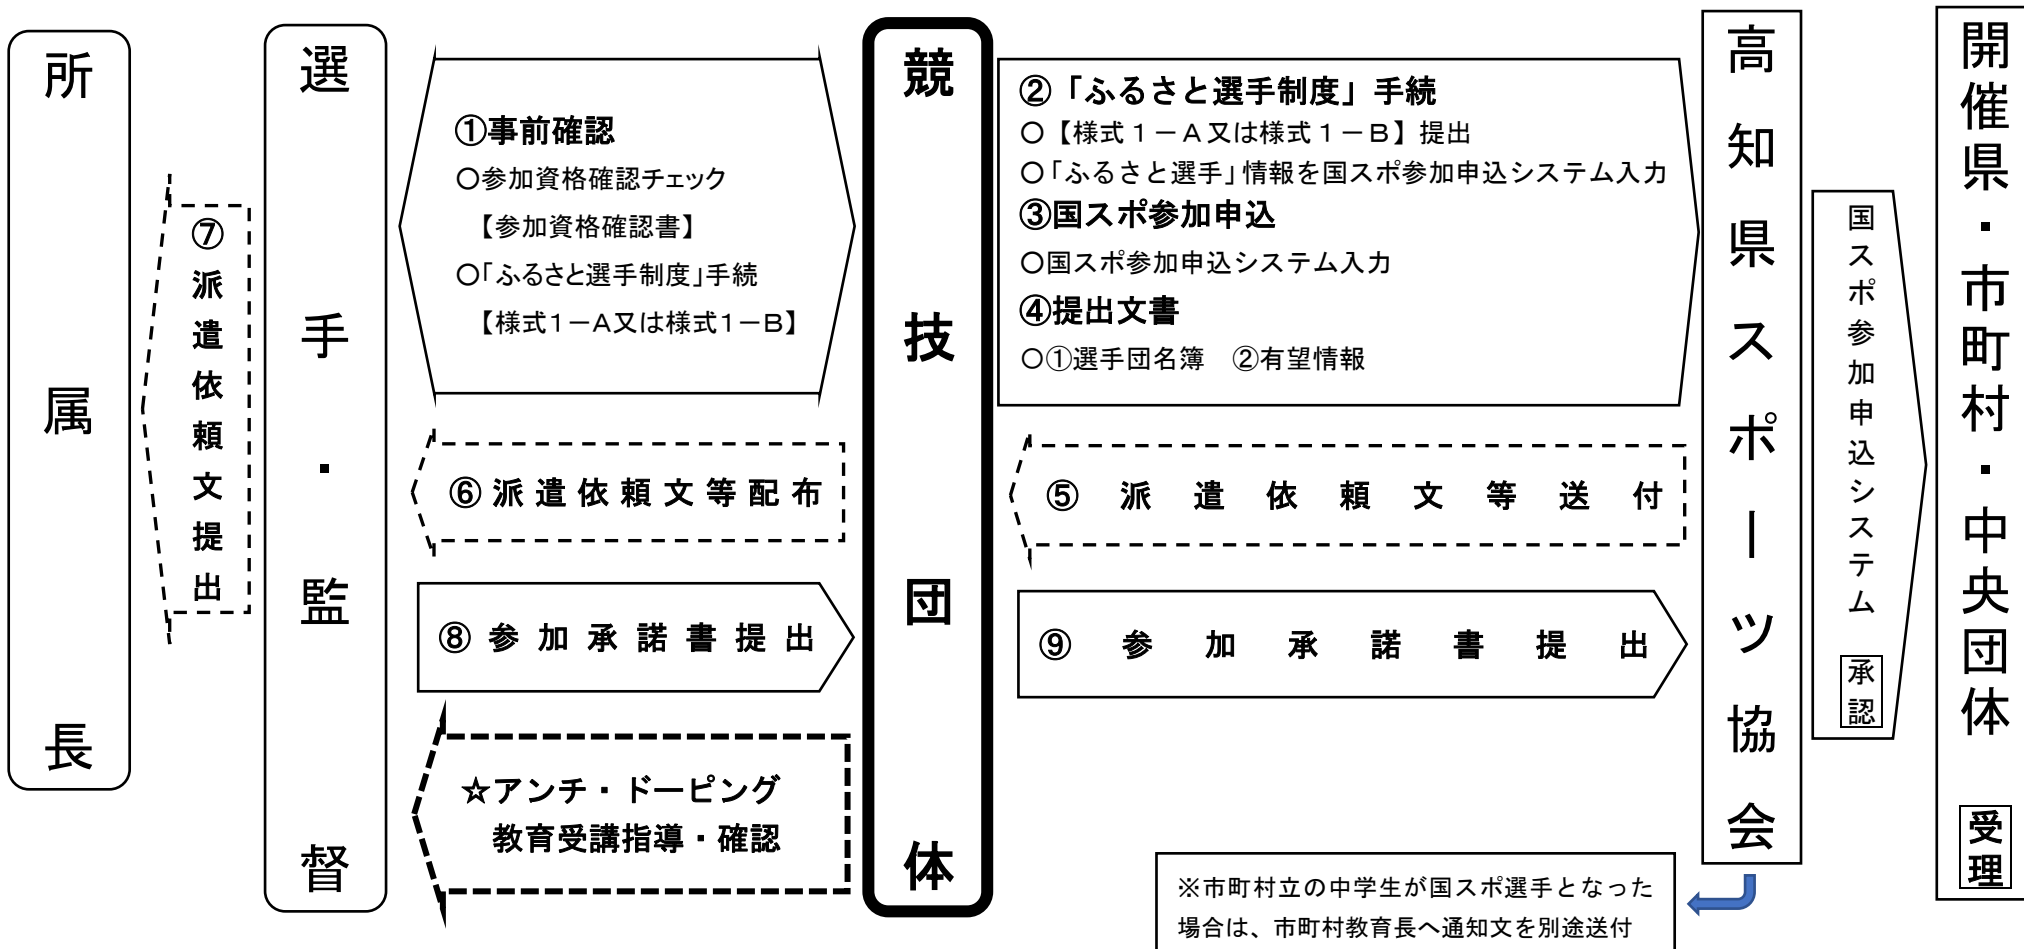

第78回国民スポーツ大会 参加申込 フローチャート

【参加申込の受理について】
 参加申込は、開催地都道府県、会場地市町村、中央競技団体の三者による点検・確認を経た上で、受理されます。点検・確認には、時間を要することもありますので、参加申込手続きは余裕をもって行ってください。 ※申込システム締切日は、別に定めます。